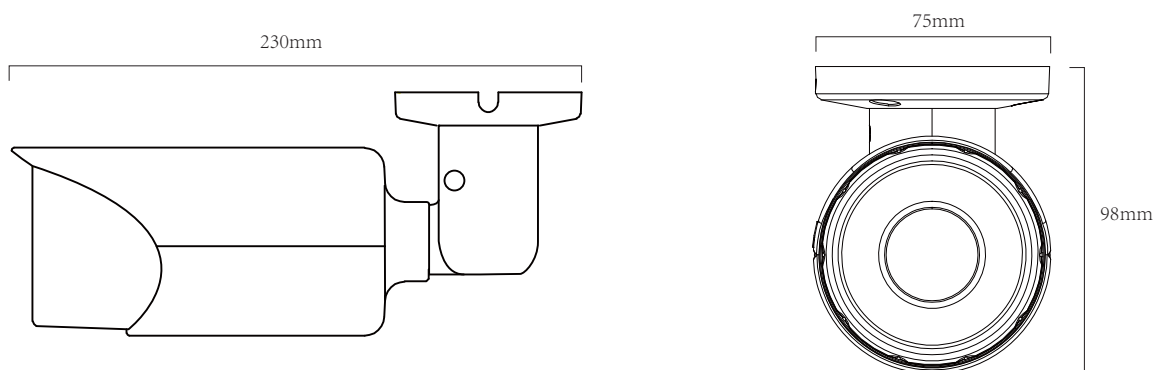

2.0 Megapixel CMOS	2 MP	0.1 Lux / F1.2	30 m	Mobile / Remote	Plug and Play	Dual Streaming
Image Sensor	Resolution	Min. Illumination	IR Range	Surveillance	Installation	Transmission

結構圖

產品規格

型號		BVN209
系統	處理器	雙核32位DSP,純硬壓縮
	操作系統	嵌入式RTOS設計
攝像機	圖像傳感器	2.0 Megapixel CMOS 傳感器
	最低照度	彩色0.1Lux@F1.2 黑白0.001 Lux@F1.2
	IR LED	42顆
	IR LED 燈有效距離	30米
	鏡頭	2.8-12mm
視頻	壓縮格式	H.264視頻編碼
	壓縮技術	雙碼流
	編碼方式	AVI
	碼流	0.1M~6Mbps可調
	幀率	1~30幀/秒可調
	圖像輸出	主碼流:1280*960 1280*720 子碼流:704*576
網路	協議	RTSP/FTP/PPPOE/DHCP/NTP/UPnP
	網絡接口	1個RJ45以太網接口, 10/100M自適應
	ONVIF	支援
	手機監控	支援iPhone、Windows Mobile、BlackBerry、Symbian、Android
	功能	支援WEB配置,實時視頻傳輸,統一客戶端遠程監控軟件
其他	電壓	DC12V
	防護等級	IP66
	外殼材料	金屬
	尺寸(mm)	230(L) x 75(W) x 98(H)
	總重量 (g)	560